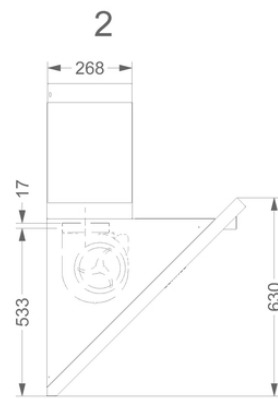

**Hotte murale décorative
Head'line 90 cm (sans moteur)
Inox**

EAN 5414425078059

Label énergétique

▪ Classe d'efficacité lumineuse (LEhood)	C
--	---

Fonctions et spécificités

▪ Commande	Poussoirs
▪ Nombre de vitesses	3 + power
▪ Vitesse Power temporisée (minutes)	6
▪ Moteur	Sans
▪ Amortisseur de bruit	Intégré
▪ Fonction InTouch	En option
▪ Auto stop	▪
▪ Arrêt différé (minutes)	10
▪ Nombre de filtres à graisses métalliques	2
▪ Filtre à graisses métallique	7400020
▪ Témoin de saturation du filtre à graisses	▪
▪ Témoin de saturation du filtre recyclage	-

Dimensions

▪ Dimensions du produit avec évacuation (LxPxHmin-Hmax) (mm)	900 x 640 x 630 - 1300
▪ Dimensions du produit avec recyclage (LxPxHmin-Hmax) (mm)	900 x 640 x -
▪ Hmax rallonge de cheminée avec évacuation (mm)	1900
▪ Distance conseillée entre hotte et table à induction (Hmin-Hmax)(mm)	500 - 600
▪ Distance conseillée entre hotte et table gaz (Hmin-Hmax)(mm)	500 - 600
▪ Distance conseillée entre hotte et table électrique ou vitrocéramique (Hmin-Hmax)(mm)	500 - 600
▪ Diamètre de la sortie d'air (mm)	150
▪ Positionnement sortie d'air	Supérieur, Arrière

Caractéristiques techniques

▪ Puissance Maximale (W)	20
▪ Voltage cooker hood (V)	220-230
▪ Fréquence (Hz)	50
▪ Longueur du câble de raccordement (m)	1,3
▪ Consommation en mode standby (Ps) (W)	0.29
▪ Poids net (kg)	44,2