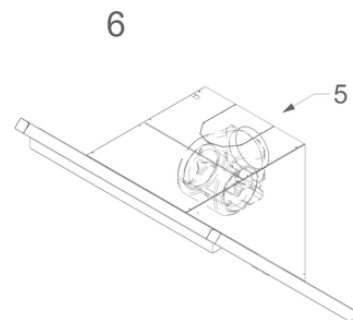

**Hotte murale décorative
Head'line 90 cm (sans moteur)
Inox**

EAN 5414425078059

Label énergétique

▪ Classe d'efficacité lumineuse (LEhood)	C

Fonctions et spécificités

▪ Commande	Poussoirs
▪ Nombre de vitesses	3 + power
▪ Vitesse Power temporisée (minutes)	6
▪ Moteur	Sans
▪ Amortisseur de bruit	Intégré
▪ Fonction InTouch	En option
▪ Auto stop	▪
▪ Arrêt différé (minutes)	10
▪ Nombre de filtres à graisses métalliques	2
▪ Filtre à graisses métallique	7400020
▪ Témoin de saturation du filtre à graisses	▪
▪ Témoin de saturation du filtre recyclage	-

Dimensions

▪ Dimensions du produit avec évacuation (LxPxHmin-Hmax) (mm)	900 x 640 x 630 - 1300
▪ Dimensions du produit avec recyclage (LxPxHmin-Hmax) (mm)	900 x 640 x -
▪ Hmax rallonge de cheminée avec évacuation (mm)	1900
▪ Distance conseillée entre hotte et table à induction (Hmin-Hmax)(mm)	500 - 600
▪ Distance conseillée entre hotte et table gaz (Hmin-Hmax)(mm)	500 - 600
▪ Distance conseillée entre hotte et table électrique ou vitrocéramique (Hmin-Hmax)(mm)	500 - 600
▪ Diamètre de la sortie d'air (mm)	150
▪ Positionnement sortie d'air	Supérieur, Arrière

Eclairage

▪ Type d' éclairage fonctionnel	Led strip
▪ Eclairage à intensité variable	-
▪ On/Off progressif	-
▪ Consommation totale d'éclairage fonctionnel (W)	16
▪ Température de l'éclairage fonctionnel	3000

Caractéristiques techniques

▪ Puissance Maximale (W)	20
▪ Voltage cooker hood (V)	220-230
▪ Fréquence (Hz)	50
▪ Longueur du câble de raccordement (m)	1,3
▪ Consommation en mode standby (Ps) (W)	0.29
▪ Poids net (kg)	44,2