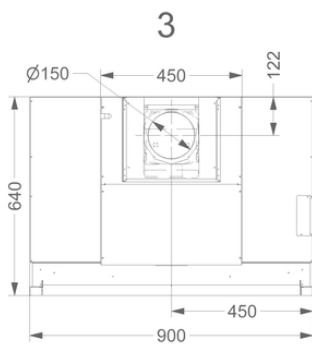

**Hotte murale décorative
Head'line 90 cm (sans moteur)
Inox**

EAN 5414425078059

Label énergétique

▪ Classe d'efficacité lumineuse (LEhood)	C
--	---

Fonctions et spécificités

▪ Commande	Poussoirs
▪ Nombre de vitesses	3 + power
▪ Vitesse Power temporisée (minutes)	6
▪ Moteur	Sans
▪ Amortisseur de bruit	Intégré
▪ Fonction InTouch	En option
▪ Auto stop	▪
▪ Arrêt différé (minutes)	10
▪ Nombre de filtres à graisses métalliques	2
▪ Filtre à graisses métallique	7400020
▪ Témoin de saturation du filtre à graisses	▪
▪ Témoin de saturation du filtre recyclage	-

Dimensions

▪ Dimensions du produit avec évacuation (LxPxHmin-Hmax) (mm)	900 x 640 x 630 - 1300
▪ Dimensions du produit avec recyclage (LxPxHmin-Hmax) (mm)	900 x 640 x -
▪ Hmax rallonge de cheminée avec évacuation (mm)	1900
▪ Distance conseillée entre hotte et table à induction (Hmin-Hmax)(mm)	500 - 600
▪ Distance conseillée entre hotte et table gaz (Hmin-Hmax)(mm)	500 - 600
▪ Distance conseillée entre hotte et table électrique ou vitrocéramique (Hmin-Hmax)(mm)	500 - 600
▪ Diamètre de la sortie d'air (mm)	150
▪ Positionnement sortie d'air	Supérieur, Arrière

Caractéristiques techniques

▪ Puissance Maximale (W)	20
▪ Voltage cooker hood (V)	220-230
▪ Fréquence (Hz)	50
▪ Longueur du câble de raccordement (m)	1,3
▪ Consommation en mode standby (Ps) (W)	0.29
▪ Poids net (kg)	44,2