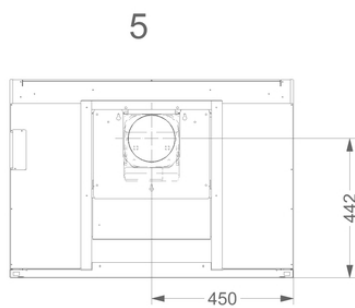

Dimensions

▪ Dimensions du produit avec évacuation (LxPxHmin-Hmax) (mm)	900 x 640 x 630 - 1300
▪ Dimensions du produit avec recyclage (LxPxHmin-Hmax) (mm)	900 x 640 x -
▪ Hmax rallonge de cheminée avec évacuation (mm)	1900
▪ Distance conseillée entre hotte et table à induction (Hmin-Hmax)(mm)	500 - 600
▪ Distance conseillée entre hotte et table gaz (Hmin-Hmax)(mm)	500 - 600
▪ Distance conseillée entre hotte et table électrique ou vitrocéramique (Hmin-Hmax)(mm)	500 - 600
▪ Diamètre de la sortie d'air (mm)	150
▪ Positionnement sortie d'air	Supérieur, Arrière

Caractéristiques techniques

▪ Puissance Maximale (W)	20
▪ Voltage cooker hood (V)	220-230
▪ Fréquence (Hz)	50
▪ Longueur du câble de raccordement (m)	1,3
▪ Consommation en mode standby (Ps) (W)	0.29
▪ Poids net (kg)	44,2