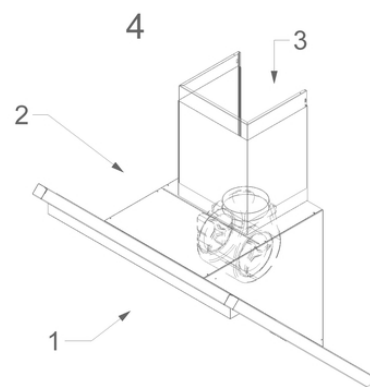

Dimensions

▪ Dimensions du produit avec évacuation (LxPxHmin-Hmax) (mm)	900 x 640 x 630 - 1300
▪ Dimensions du produit avec recyclage (LxPxHmin-Hmax) (mm)	900 x 640 x -
▪ Hmax rallonge de cheminée avec évacuation (mm)	1900
▪ Distance conseillée entre hotte et table à induction (Hmin-Hmax)(mm)	500 - 600
▪ Distance conseillée entre hotte et table gaz (Hmin-Hmax)(mm)	500 - 600
▪ Distance conseillée entre hotte et table électrique ou vitrocéramique (Hmin-Hmax)(mm)	500 - 600
▪ Diamètre de la sortie d'air (mm)	150
▪ Positionnement sortie d'air	Supérieur, Arrière

Caractéristiques techniques

▪ Puissance Maximale (W)	20
▪ Voltage cooker hood (V)	220-230
▪ Fréquence (Hz)	50
▪ Longueur du câble de raccordement (m)	1,3
▪ Consommation en mode standby (Ps) (W)	0.29
▪ Poids net (kg)	44,2