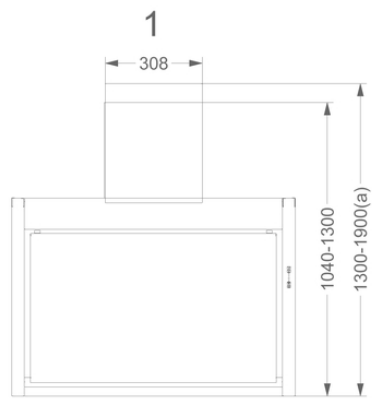

**Hotte murale décorative
Head'line 90 cm (sans moteur)
Inox**

EAN 5414425078059

Label énergétique

▪ Classe d'efficacité lumineuse (LEhood)	C
--	---

Fonctions et spécificités

▪ Commande	Poussoirs
▪ Nombre de vitesses	3 + power
▪ Vitesse Power temporisée (minutes)	6
▪ Moteur	Sans
▪ Amortisseur de bruit	Intégré
▪ Fonction InTouch	En option
▪ Auto stop	▪
▪ Arrêt différé (minutes)	10
▪ Nombre de filtres à graisses métalliques	2
▪ Filtre à graisses métallique	7400020
▪ Témoin de saturation du filtre à graisses	▪
▪ Témoin de saturation du filtre recyclage	-

Dimensions

▪ Dimensions du produit avec évacuation (LxPxHmin-Hmax) (mm)	900 x 640 x 630 - 1300
▪ Dimensions du produit avec recyclage (LxPxHmin-Hmax) (mm)	900 x 640 x -
▪ Hmax rallonge de cheminée avec évacuation (mm)	1900
▪ Distance conseillée entre hotte et table à induction (Hmin-Hmax)(mm)	500 - 600
▪ Distance conseillée entre hotte et table gaz (Hmin-Hmax)(mm)	500 - 600
▪ Distance conseillée entre hotte et table électrique ou vitrocéramique (Hmin-Hmax)(mm)	500 - 600
▪ Diamètre de la sortie d'air (mm)	150
▪ Positionnement sortie d'air	Supérieur, Arrière

Caractéristiques techniques

▪ Puissance Maximale (W)	20
▪ Voltage cooker hood (V)	220-230
▪ Fréquence (Hz)	50
▪ Longueur du câble de raccordement (m)	1,3
▪ Consommation en mode standby (Ps) (W)	0.29
▪ Poids net (kg)	44,2